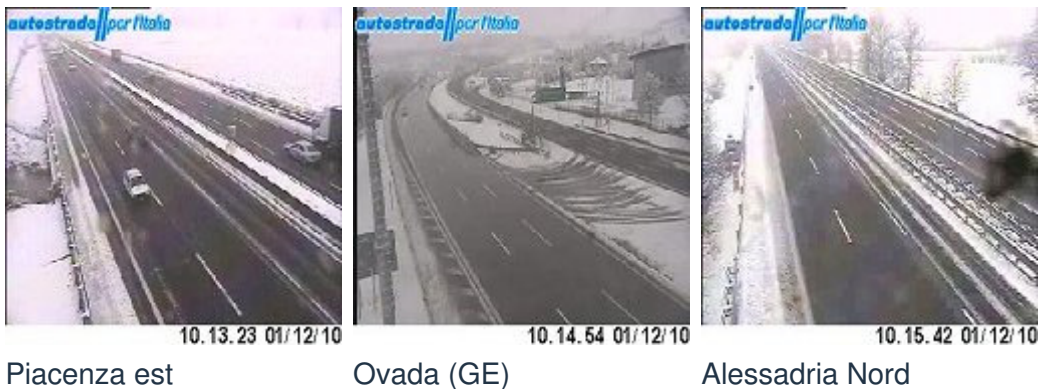

## ANALISI METEO MERCOLEDI 1 DICEMBRE 2010

webcam Cuneo

webcam S.Pellegrino terme)

webcam Bologna

**10:30** Nevica su Tutta la Lombardia fino a Brescia e alle porte di Mantova senza disagi e a tratti più pioggia che neve . In Emilia fino a Modena, nell'entroterra Ligure e su basso Piemonte

SITUAZIONE ORE 10:00

Milano viale Capecelatro ore 9:50 : nevicata a larghe falde

**7:30 NORD:** stamattina su gran parte del Nord/ovest ( Bassa Valle D Aosta, Piemonte, entroterra Ligure, Lombardia ed Emilia fino a Parma , nevicata fino in pianura. Stanotte la neve e' caduta su queste regioni solo intorno ai 300 m , stamattina con un abbassamento delle temperature la neve ha raggiunto anche il suolo. L'accumulo nevoso in alcune zone del Piemonte (Alessandria - Voghera) e della Lombardia ha raggiunto piu' o meno i 5-7 cm.

A Milano pioggia tutta la Notte , stamattina la pioggia si e' trasformata in neve

situazione ore 8:00

casello di Alessandria

**Evoluzione:** NORD: stamattina prevista neve o neve mista a pioggia sul Nord/ovest, in Lombardia fino a Bergamo, In Emilia fino alla Provincia di Parma, altrove pioggia neve oltre i 300 m. Attenuazione dei fenomeni al nord/ovest nel primo pomeriggio

Centro: Piogge, neve su appennino oltre i 1200 m

Sud: Campania e molise piogge altrove nubi in aumento