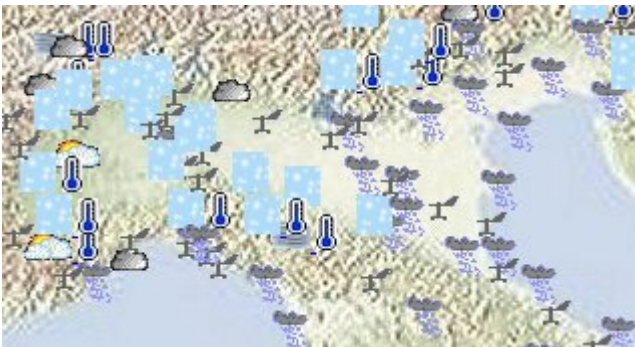

## ANALISI METEO MERCOLEDI 1 DICEMBRE 2010

webcam Cuneo

webcam S.Pellegrino terme)

webcam Bologna

**10:30** Nevica su Tutta la Lombardia fino a Brescia e alle porte di Mantova senza disagi e a tratti più pioggia che neve . In Emilia fino a Modena, nell'entroterra Ligure e su basso Piemonte

SITUAZIONE ORE 10:00

Milano viale Capecelatro ore 9:50 : nevicata a larghe falde

**7:30 NORD:** stamattina su gran parte del Nord/ovest ( Bassa Valle D Aosta, Piemonte, entroterra Ligure, Lombardia ed Emilia fino a Parma , nevicata fino in pianura. Stanotte la neve e' caduta su queste regioni solo intorno ai 300 m , stamattina con un abbassamento delle temperature la neve ha raggiunto anche il suolo. L'accumulo nevoso in alcune zone del Piemonte (Alessandria - Voghera) e della Lombardia ha raggiunto piu' o meno i 5-7 cm.

A Milano pioggia tutta la Notte , stamattina la pioggia si e' trasformata in neve

situazione ore 8:00

casello di Alessandria

**Evoluzione:** NORD: stamattina prevista neve o neve mista a pioggia sul Nord/ovest, in Lombardia fino a Bergamo, In Emilia fino alla Provincia di Parma, altrove pioggia neve oltre i 300 m. Attenuazione dei fenomeni al nord/ovest nel primo pomeriggio

Centro: Piogge, neve su appennino oltre i 1200 m

Sud: Campania e molise piogge altrove nubi in aumento