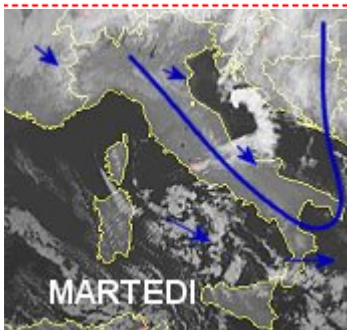

Diretta MeteoRete 02-02-10

02-02-2010 17:00 UTC

EUMETSAT

MIN 02-02-10 10:55 P.Rolle **T=-12**

MAX 02-02-10 16:50 Catania F. **T=13**

02-02-2010 10:02 Alessio(Li)  -1 °ghiaccio e sereno...

Iscriviti alla nuova Chatmeteo

[7:30] Presenza in quota sempre di correnti polari, stamattina registriamo ancora temperature basse: Plateau Rosa' -21, Cuneo -11, Torino -5, Milano -3, Bolzano -8, Venezia -5, Bologna -4, Perugia -5, Roma -2, Bari 1, Lecce 3. OGGI: la Saccatura Polare si porta sui Balcani con debole instabilita' e isolate precipitazioni nel pomeriggio su Abruzzo, Molise Puglia, Calabria e Sicilia Settentrionale, con quota neve intorno ai 500m. Altreve bella giornata con passaggi nuvolosi. Nel pomeriggio addensamenti sulle Alpi con qualche nevicata. (nell'immagine la situazione dal satellite stamattina, notare che l'asse di saccatura si sposta sui Balcani)*