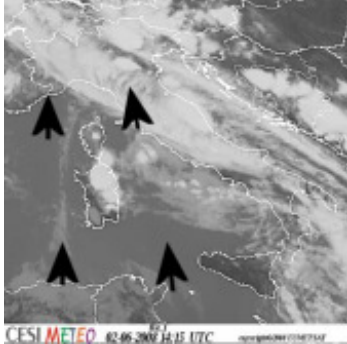

DIRETTA METEORETE 02-06-08

13:50 La Protezione civile ha diramato di nuovo l'allarme nelle zone del Piemonte colpite la settimana scorsa da forti piogge. Su alcune zone del torinese e del cuneese infatti ha ripreso a piovere da questa mattina. La situazione si presenta particolarmente critica in Valsusa e Valpellice*

13:30: presenza di instabilità pomeridiana per un flusso meridionale umido che apporta nuvolosità irregolare e addensamenti a tratti con rovesci al centro/nord