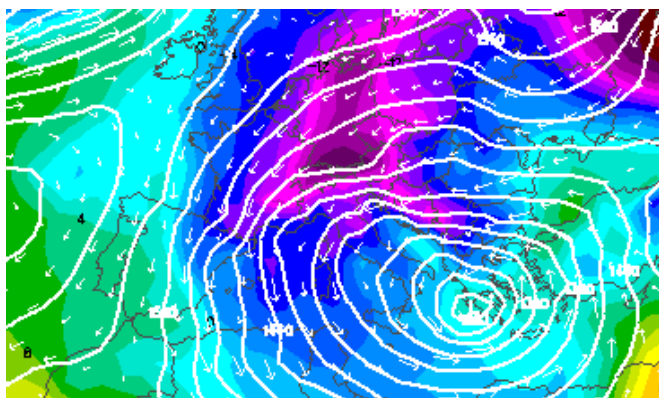

► LUNEDÌ 6 FEBBRAIO 2012 : [7:30] stamattina freddo intenso al nord: registrati **-20 gradi a Cuneo**, e i passi alpini, -17 Milano Malpensa, -11 Torino, -11 Milano Linate, -13 Parma, -11 Piacenza, -10 Bologna, -9 Verona, -9 Venezia. **OGGI:** Il fronte risale sospinto da un minimo depressionario tra la Grecia e La Sicilia con un peggioramento del tempo sulle regioni meridionali. Previste nevicate a quote basse in Campania (tra i 200 e i 300 m sul litorale, al suolo nelle regioni interne) , su Puglia settentrionale e Basilicata neve al suolo, altrove quota neve oltre i 700-800 m. Debole instabilità sulla fascia adriatica da Pescara alla Romagna con ancora possibili deboli nevicate. (Nell'immagine la mappa delle precipitazioni)

Cartina a 1500 m , lunedì sera