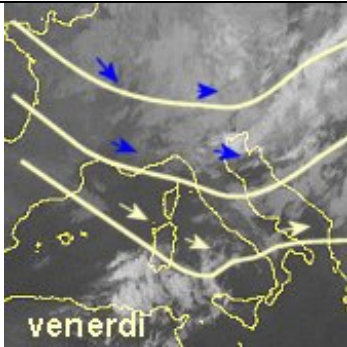

[11:00] stamattina temporale di passaggio su Milano, insiste l'instabilita' al nord/est: dall'immagine si evidenziano precipitazioni concentrate sul Triveneto

[7:30] La debole saccatura stamattina sta interessando il Nord/Est e L'Emilia Romagna con temporali a macchia di Leopardo. Al Nord/ovest presenza di nuvolosita' irregolare con schiarite soleggiate dal pomeriggio. Possibili addensamenti al mattino su Lombardia con qualche rovescio. Nel pomeriggio l'instabilita' si portera' anche su Toscana e Marche interne. Al sud. deboli addensamenti nuvolosi senza fenomeni.