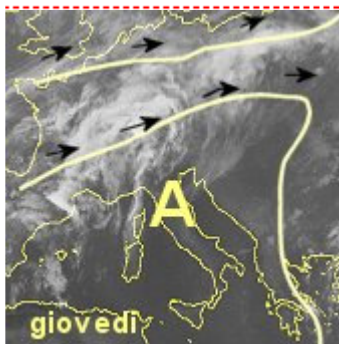

Diretta MeteoRete 21-05-09

CESI METEO 21-05-2009 12:13 UTC
MIN 21-05-09 09:55 Plateau Rosa () T=1
MAX 21-05-09 15:55 Guidonia () T=32

19-05-2009 [21:44]  Alessio77liv-Livorno - temp:24c° cielo stellato e assenza di vento

Chatmeteo

[7:30] Insistono condizioni anticicloniche con tempo stabile e caldo, qualche passaggio nuvoloso sulle Alpi con qualche rovescio nel pomeriggio per via di una perturbazione che viaggia a latitudini settentrionali. (Nella figura l'immagine del satellite stamattina: si evidenzia la zona di alta pressione che respinge le perturbazioni che sono costrette a viaggiare sull'Europa settentrionale lambendo le Alpi)*