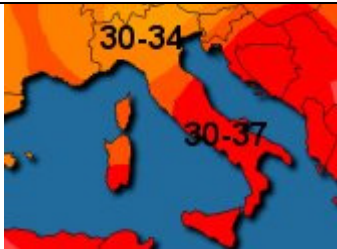

## DIRETTA METEORETE 24-06-08

**MIN** 24-06-08 07:55 Plateau Rosa ( ) **T=2**

**MAX** 24-06-08 15:36 Sulmona ( ) **T=37.0**

► [Temporali e Radar](#) ► [Meteo Europa](#)

[19:00] Anche oggi le temperature hanno avuto valori massimi compresi tra i 30 e i 36 gradi, in alcune zone interne delle regioni centrali si sono sfiorati i 37 gradi, sempre in un contesto però di bassa umidità e di ventilazione soprattutto al Nord. Temporali si registrano sulle Alpi e prealpi delle regioni orientali\*

[7:30] Continua il dominio anticiclonico con temperature tipicamente estive, avremo quindi ancora tempo stabile e caldo con valori massimi tra i 33 e 35 gradi. Qualche breve temporale è previsto sulle Alpi, più probabilmente quelle centro-orientali e appennino tra Abruzzo e Molise (Nella figura la situazione barica a 1500 m: notare la campana anticiclonica)\*