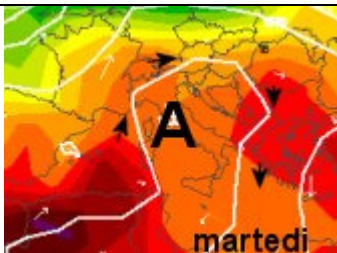

## DIRETTA METEORETE 24-06-08

**MIN** 24-06-08 07:55 Plateau Rosa ( ) **T=2**

**MAX** 24-06-08 15:36 Sulmona ( ) **T=37.0**

► [Temporali e Radar](#) ► [Meteo Europa](#)

[19:00] Anche oggi le temperature hanno avuto valori massimi compresi tra i 30 e i 36 gradi, in alcune zone interne delle regioni centrali si sono sfiorati i 37 gradi, sempre in un contesto però di bassa umidità e di ventilazione soprattutto al Nord. Temporali si registrano sulle Alpi e prealpi delle regioni orientali\*

[7:30] Continua il dominio anticiclonico con temperature tipicamente estive, avremo quindi ancora tempo stabile e caldo con valori massimi tra i 33 e 35 gradi. Qualche breve temporale è previsto sulle Alpi, più probabilmente quelle centro-orientali e appennino tra Abruzzo e Molise (Nella figura la situazione barica a 1500 m: notare la campana anticiclonica)\*