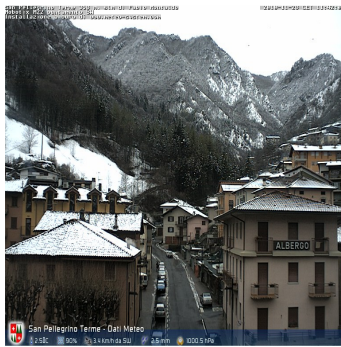

ANALISI METEO Domenica 28 NOVEMBRE 2010

webcam Cuneo

webcam S.Pellegrino terme)

webcam Bologna

8:30 NORD: stamattina pioggia e neve a bassa quota al nord, spolverata di neve stamattina su Torino, debole neve su Alta Lombardia intorno ai 300 m, nevicata su basso piemonte in pianura nel Vercellese e soprattutto nell'astigiano e nel monferrato, neve stamattina anche in provincia di piacenza, debole neve Varese, provincia di Como e a Legnano (MI), nella città di Milano stamattina alle ore 6.00 episodio di neve in periferia, ora pioggia e a tratti pioggia mista a neve.

CENTRO: piogge su gran parte delle regioni neve intorno agli 800 m

situazione ore 9:00

08.37.37 28/11/10

casello Casale Monferrato (basso piemonte)

09.06.34 28/11/10

tratto autostradale a Vercelli

torino

Novi Ligure

pavese

Nel pomeriggio attenuazione dei Fenomeni al Nord/ovest e schiarite su Alpi Occidentali, piogge invece su Emilia Romagna, Lombardia orientale, Triveneto con quota neve in rialzo fino ai 500 m