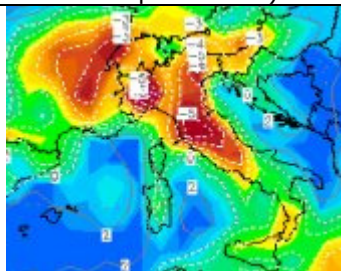

DIRETTA METEORETE 29-06-08

MIN 29-06-08 07:55 Plateau Rosa () **T=1**
MAX 29-06-08 15:50 Firenze () **T=36**
▶ [Temporali e Radar](#) ▶ [Meteo Europa](#)

Temporali in serata a causa di aria piu' fresca atlantica in arrivo con temperatura a 5000 n intorno a-14 gradi. Il forte divario termico con il suolo ; circa 30 gradi, ha generato forti temporali come quello su Milano (in giallo aria piu' fresca)

[21:15] Forte temporale su Milano*

[18:00] TEMPORALI SPARSI IN ATTO: in provincia di Torino, Valle D AOSTA: zona di Ivrea, Lombardia: Como, Varese, Trentino, Emilia Romagna: provincia di Parma e su appennino (nella figura in evidenza le cellule temporalesche)*

[12:00] OGGI accentuazione dell'instabilita' al Nord e parte del centro con forte probabilita' di temporali che dalle aree alpine e prealpine potranno trasferirsi sulle zone pianeggianti (nella figura le aree in colore abbinate alla zona geografica indicano la probabilita' di temporali: ROSSO: forte probabilita' di temporali, giallo-arancione: buona probabilita' di formazioni temporalesche, verde: bassa probabilita', blu: nessun temporale)*